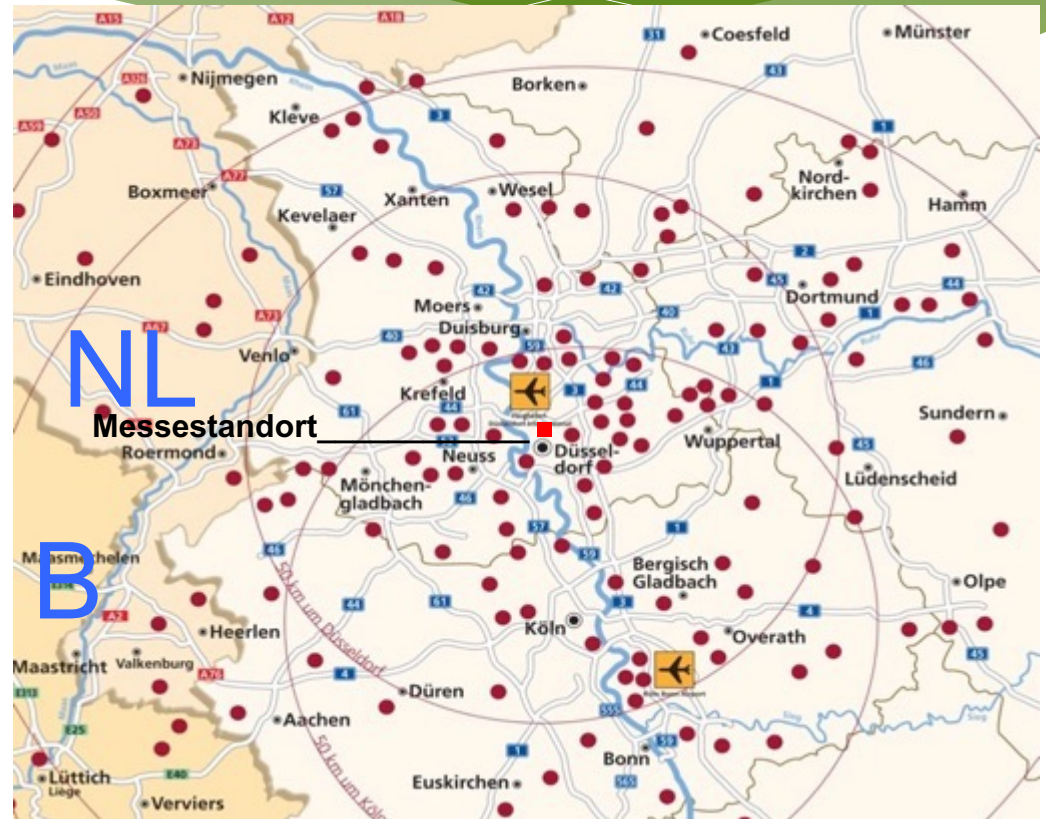

Aktionsbühne (Campus)

Wohin geht die nächste Golfreise?
Destination-Marketing auf der Rheingolf Messe, „face2face“.

Demographie GOLF

- * **In Deutschland gibt es 728 Golfanlagen.**
- * **156 davon liegen im Großraum Köln/Düsseldorf.**
- * **(639.000 Menschen spielen Golf. 396.000 Männer, 239.000 Frauen.**
- * **29,7 Prozent aller deutschen Golfer sind zwischen 26 und 50 Jahren alt.**
- * **58 Prozent aller deutschen Golfer sind älter als 50 Jahre.**
- * **70 Prozent haben einen höheren Bildungsabschluss bzw. einen Hochschulabschluss.**
- * **34 Prozent der Golfer sind selbstständige Unternehmer.**
- * **39 Prozent sind leitende Angestellte oder Beamte.**

(Quelle: Deutscher Golfverband)

Das Einzugsgebiet

156 Golfanlagen innerhalb 100km

90% der Besucher fahren bis zu 1,5 Autostunden oder ca. 100 km zur Rheingolf Messe.

Städte im Bereich um Düsseldorf in 100 km:

Köln, Bonn, Ruhrgebiet, Frankfurt, Lüttich, Arnheim, Eindhoven.

Im Einzugsgebiet liegen 156 Golfanlagen mit ca. 150.000 Golfer.

Die Besucher

Woher kommen sie?

89% der Besucher kommen aus den PLZ-Gebieten 3,4, 5 und 6.

Davon:

- **4,3% aus PLZ 3**
- **51,2% aus PLZ 4**
- **36,5% aus PLZ 5**
- **9% aus PLZ 6**

3% der Besucher kommen aus anderen deutschen PLZ-Gebieten.

7% der Besucher kommen aus den Niederlanden.

1% aus anderen Ländern. (Erhebungszahlen aus 2018)