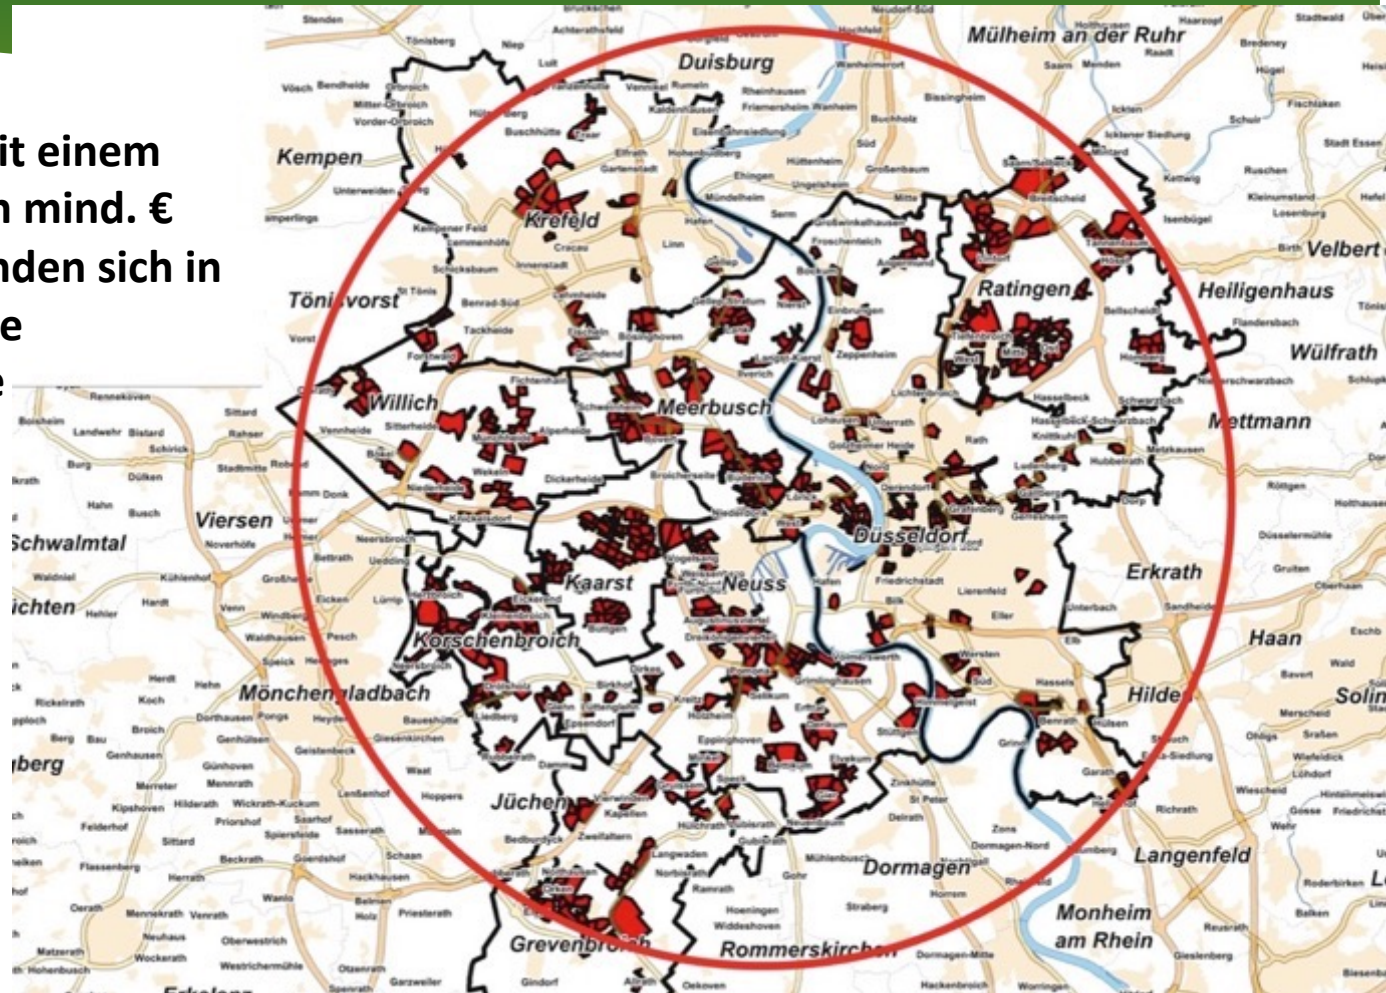

(Quelle: Deutscher Golfverband)

Das Einzugsgebiet

156 Golfanlagen innerhalb 100km

90% der Besucher fahren bis zu 1,5 Autostunden oder ca. 100 km zur Rheingolf Messe.

Städte im Bereich um Düsseldorf in 100 km:

Köln, Bonn, Ruhrgebiet, Frankfurt, Lüttich, Arnheim, Eindhoven.

Im Einzugsgebiet liegen 156 Golfanlagen mit ca. 150.000 Golfer.

Die Besucher

Woher kommen sie?

89% der Besucher kommen aus den PLZ-Gebieten 3,4, 5 und 6.

Davon:

- **4,3% aus PLZ 3**
- **51,2% aus PLZ 4**
- **36,5% aus PLZ 5**
- **9% aus PLZ 6**

3% der Besucher kommen aus anderen deutschen PLZ-Gebieten.

7% der Besucher kommen aus den Niederlanden.

1% aus anderen Ländern. (Erhebungszahlen aus 2018)

Messestandort

Haushaltseinkommen

218.000 Haushalte mit mind. € 3.380 netto im Monat

218.000 Haushalte mit einem Nettoeinkommen von mind. € 3.380 monatlich befinden sich in 25 km Umkreis um die Rheingolf-Messehalle