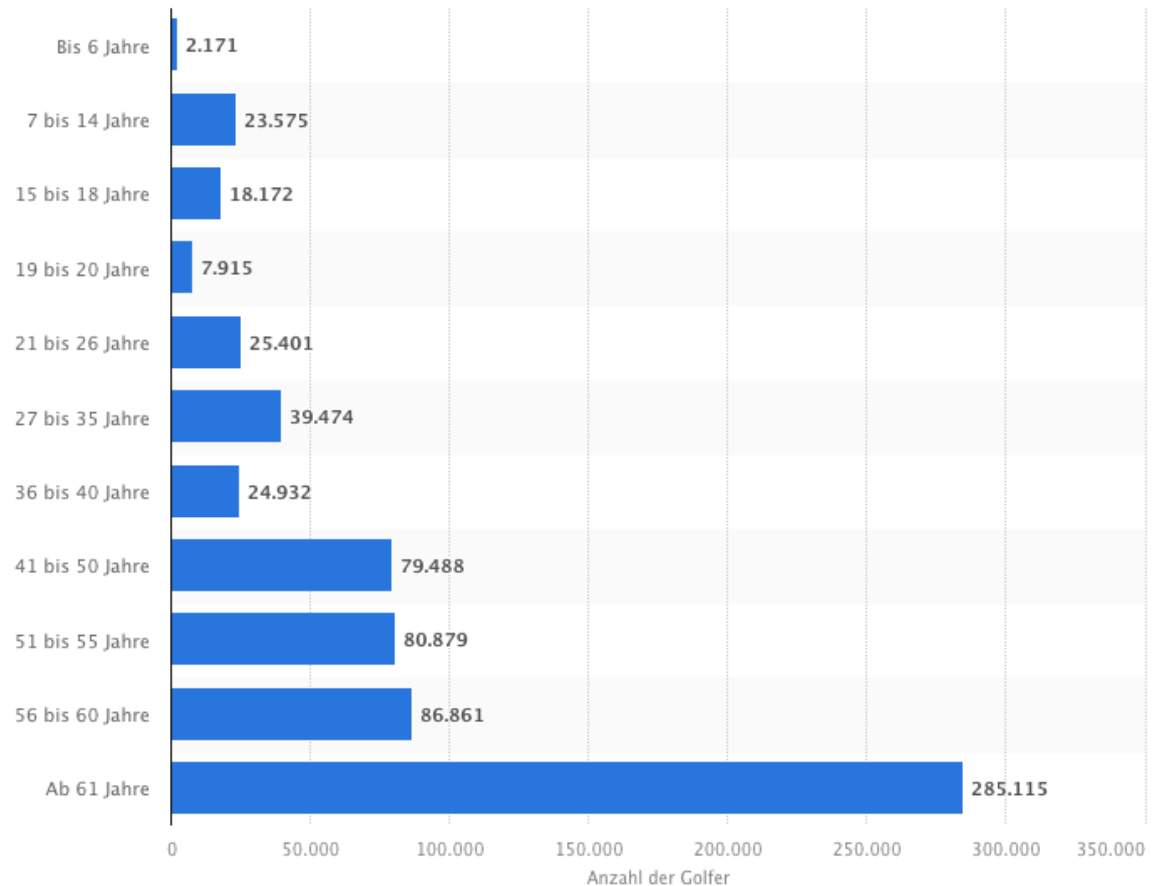

Köln, Bonn, Ruhrgebiet, Frankfurt, Lüttich, Arnheim, Eindhoven.

Im Einzugsgebiet liegen 156 Golfanlagen mit ca. 150.000 Golfer.

Die Besucher

Woher kommen sie?

89% der Besucher kommen aus den PLZ-Gebieten 3,4, 5 und 6.

Davon:

- **4,3% aus PLZ 3**
- **51,2% aus PLZ 4**
- **36,5% aus PLZ 5**
- **9% aus PLZ 6**

3% der Besucher kommen aus anderen deutschen PLZ-Gebieten.

7% der Besucher kommen aus den Niederlanden.

1% aus anderen Ländern. (Erhebungszahlen aus 2018)

Messestandort

Haushaltseinkommen

218.000 Haushalte mit mind. € 3.380 netto im Monat

218.000 Haushalte mit einem Nettoeinkommen von mind. € 3.380 monatlich befinden sich in 25 km Umkreis um die Rheingolf-Messehalle

**75% der ca. 700.000
Golfer*innen in
Deutschland sind über
41 Jahre alt.**

**40% sind über 61
Jahre alt.**

Kontakt

RMM Rheinische Messe- und Marketing GmbH
Elfgener Platz 3; 41515 Grevenbroich

Michael Jacoby – Geschäftsführer / CEO
E-Mail: jacoby@rheingolf.de